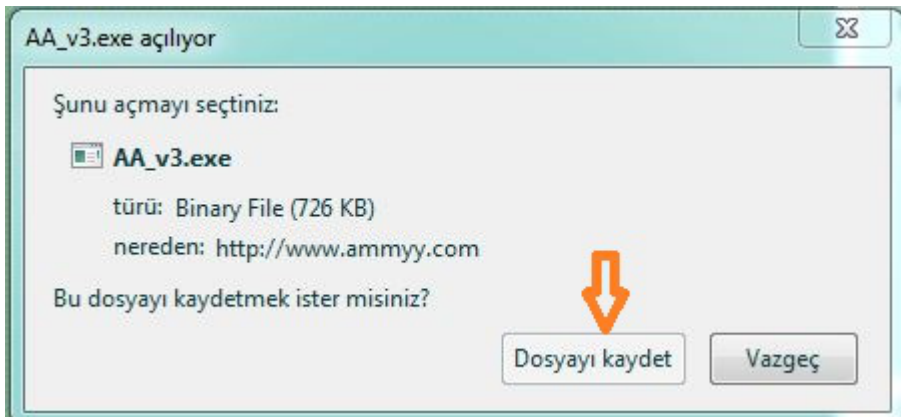

UZAKTAN YARDIM

Çiftlikköy Kampüsü dışındaki yerleşelerde bulunan personellerimizin mail ayarlarında sıkıntı yaşamaları durumunda <http://www.ammy.com/tr> adresinden ücretsiz programı indirerek aşağıdaki ekran görüntülerinde olduğu gibi yardım alabilirler.

İlk önce sayfaya girilerek Ammy Admin programı indirilir. (Resim1)

Dosyayı Kaydet seçeneği seçilir. (Resim2)

Dosya çalıştırılır. (Resim3)

Dosya çalıştıktan sonra kare içinde gösterilen ID'niz Bilgi işlem personeline verilir. (Resim4)

Gerekli ayarlar bittikten sonra butonuna basılarak kapatılır.

Resim2