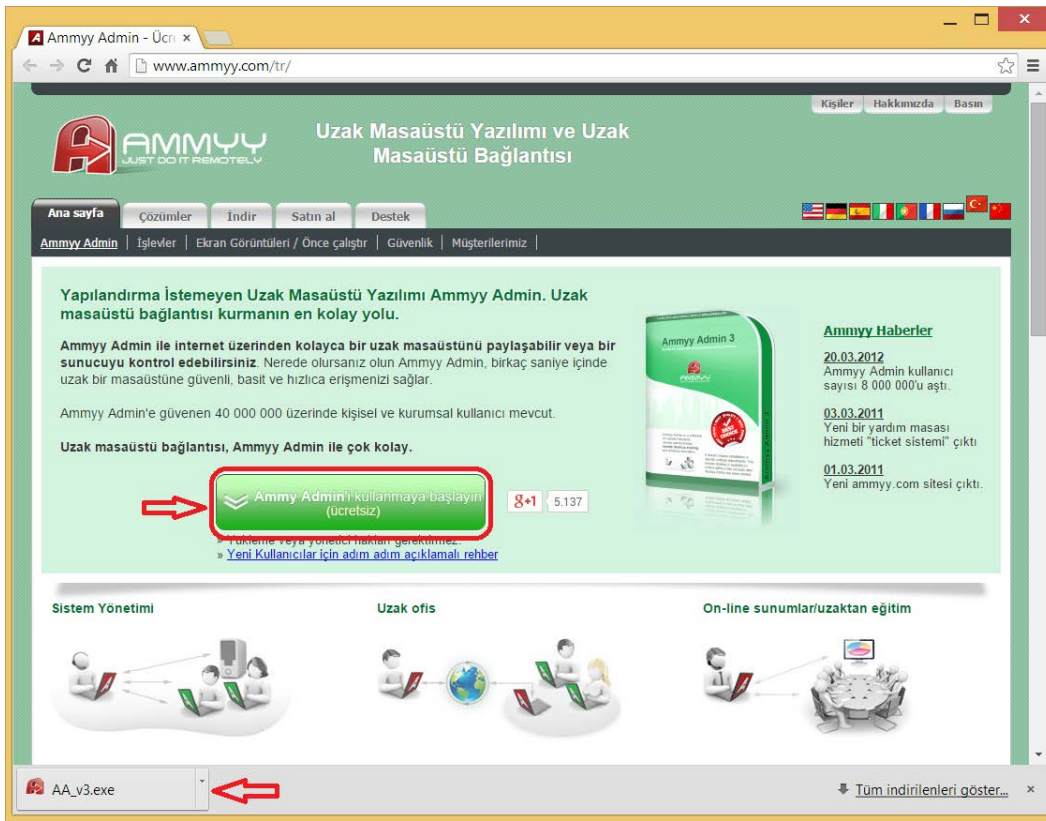

UZAKTAN YARDIM

Çiftlikköy Kampüsü dışındaki yerleşelerde bulunan personellerimizin mail ayarlarında sıkıntı yaşamaları durumunda <http://www.ammy.com/tr> adresinden ücretsiz programı indirerek aşağıdaki ekran görüntülerinde olduğu gibi yardım alabilirler.

İlk önce sayfaya girilerek Ammy Admin programı indirilir. (Resim1)

Dosyayı Kaydet seçeneği seçilir. (Resim2)

Dosya çalıştırılır. (Resim3)

Dosya çalıştıktan sonra kare içinde gösterilen ID'niz Bilgi işlem personeline verilir. (Resim4)

Gerekli ayarlar bittikten sonra  butonuna basılarak kapatılır.

Resim1

Resim2

Resim3

Resim4